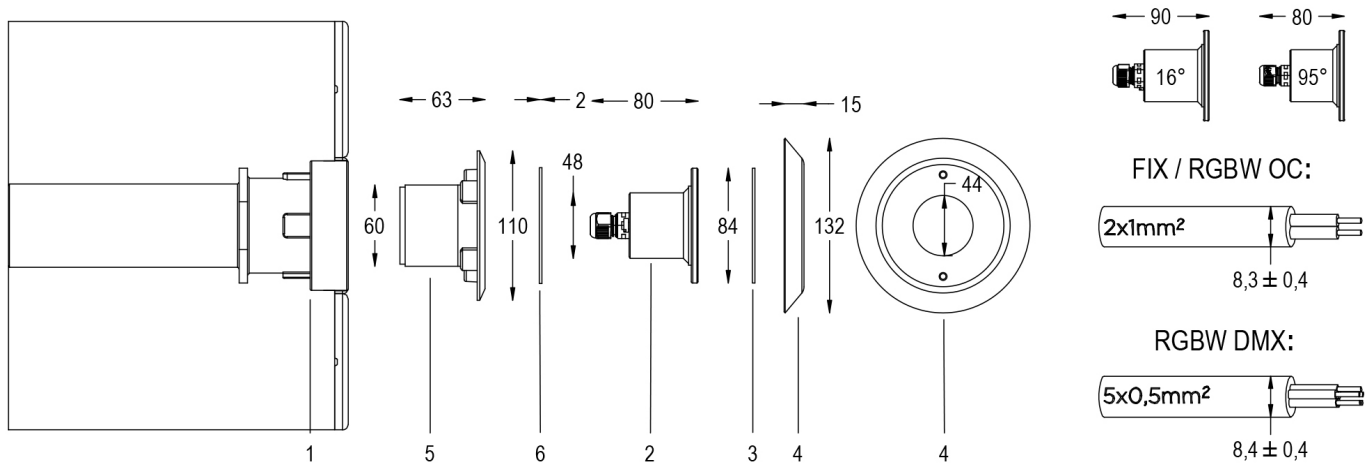

MAGIC SUB RGBW DMX 16° Cod. 7905794700

LAMPADA CON FLANGIA INOX, BOCCHETTA, DIFFUSORE e 4m di CAVO

Lampada per piscina a LED con colore variabile RGBW, ideale per vasche di piccole dimensioni, zone idro massaggio e scale. Controllate con segnale DMX 512. Bocchetta in dotazione per installazione in spazio ridotto. Per pannello e cemento armato con piastrelle o telo.

Dati tecnici:

Alimentazione	12 V AC
Corrente	1.4 A
Potenza massima assorbita	12 W
Potenza massima apparente	17 VA
Classe di isolamento	III
Connessione	4 m DI CAVO PBS-POOL BLU 5X0,5
Massima lunghezza cavo	12 m
Area di copertura m ²	5 - 10
Apertura fascio	16°
Numero LED	4
Colore LED	RGBW
Flusso luminoso totale	432 lumen
Flusso luminoso bianco	196 lumen
Flusso luminoso rosso	77 lumen
Flusso luminoso verde	120 lumen
Flusso luminoso blu	39 lumen
Corpo	ACCIAIO AISI316L E VETRO
Peso	0.5 kg
Grado di protezione	IP68
Condizioni di lavoro	ESCLUSIVAMENTE IN ACQUA
Massima temperatura ambiente	-20 °C +40 °C
Segnale di controllo	DMX 512
Canali DMX	1 ROSSO, 2 VERDE, 3 BLU, 4 BIANCO, 5 EFFETTO STROBO, 6 EFFETTO RAINBOW