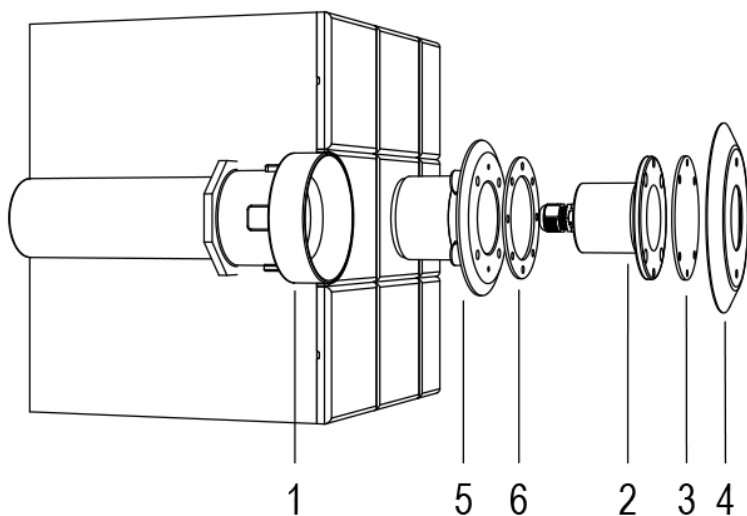

MAGIC SUB RGBW DMX 16° Cod. 7905794700

LAMPADA CON FLANGIA INOX, BOCCHETTA, DIFFUSORE e 4m di CAVO

Lampada per piscina a LED con colore variabile RGBW, ideale per vasche di piccole dimensioni, zone idro massaggio e scale. Controllate con segnale DMX 512. Bocchetta in dotazione per installazione in spazio ridotto. Per pannello e cemento armato con piastrelle o telo.

Dati tecnici:

Alimentazione	12 V AC
Corrente	1.4 A
Potenza massima assorbita	12 W
Potenza massima apparente	17 VA
Classe di isolamento	III
Connessione	4 m DI CAVO PBS-POOL BLU 5X0,5
Massima lunghezza cavo	12 m
Area di copertura m ²	5 - 10
Apertura fascio	16°
Numero LED	4
Colore LED	RGBW
Flusso luminoso totale	432 lumen
Flusso luminoso bianco	196 lumen
Flusso luminoso rosso	77 lumen
Flusso luminoso verde	120 lumen
Flusso luminoso blu	39 lumen
Corpo	ACCIAIO AISI316L E VETRO
Peso	0.5 kg
Grado di protezione	IP68
Condizioni di lavoro	ESCLUSIVAMENTE IN ACQUA
Massima temperatura ambiente	-20 °C +40 °C
Segnale di controllo	DMX 512
Canali DMX	1 ROSSO, 2 VERDE, 3 BLU, 4 BIANCO, 5 EFFETTO STROBO, 6 EFFETTO RAINBOW