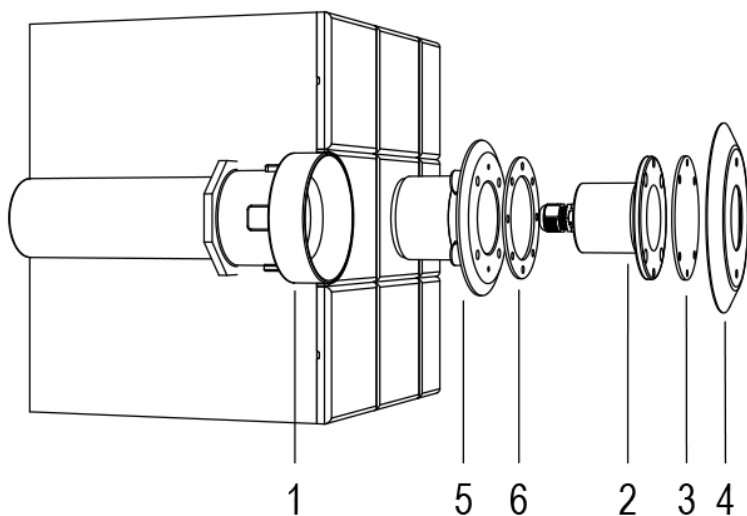

MAGIC SUB RGBW DMX 95° Cod. 7905794900

LAMPADA CON FLANGIA INOX, BOCCHETTA, DIFFUSORE e 4m di CAVO

Lampada per piscina a LED con colore variabile RGBW, ideale per vasche di piccole dimensioni, zone idro massaggio e scale. Controllate con segnale DMX 512. Bocchetta in dotazione per installazione in spazio ridotto. Per pannello e cemento armato con piastrelle o telo.

Dati tecnici:

Alimentazione	12 V AC
Corrente	1.4 A
Potenza massima assorbita	12 W
Potenza massima apparente	17 VA
Classe di isolamento	III
Connessione	4 m DI CAVO PBS-POOL BLU 5X0,5
Massima lunghezza cavo	12 m
Area di copertura m ²	5 - 10
Apertura fascio	95°
Numero LED	4
Colore LED	RGBW
Flusso luminoso totale	432 lumen
Flusso luminoso bianco	196 lumen
Flusso luminoso rosso	77 lumen
Flusso luminoso verde	120 lumen
Flusso luminoso blu	39 lumen
Corpo	ACCIAIO AISI316L E VETRO
Peso	0.5 kg
Grado di protezione	IP68
Condizioni di lavoro	ESCLUSIVAMENTE IN ACQUA
Massima temperatura ambiente	-20 °C +40 °C
Segnale di controllo	DMX 512
Canali DMX	1 ROSSO, 2 VERDE, 3 BLU, 4 BIANCO, 5 EFFETTO STROBO, 6 EFFETTO RAINBOW