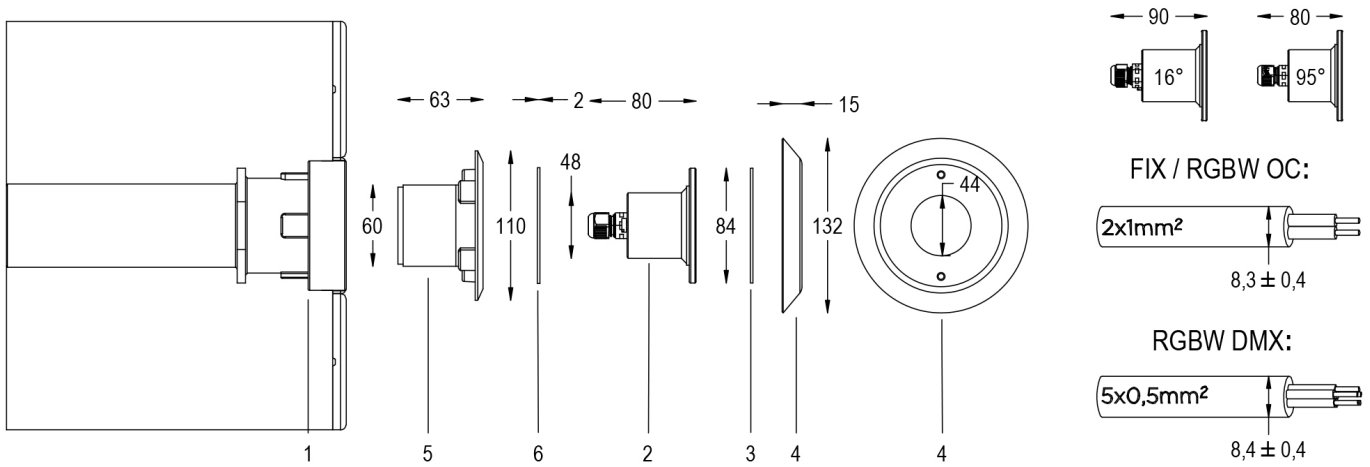

MAGIC SUB RGBW DMX 95° Cod. 7905794900

LAMPADA CON FLANGIA INOX, BOCCHETTA, DIFFUSORE e 4m di CAVO

Lampada per piscina a LED con colore variabile RGBW, ideale per vasche di piccole dimensioni, zone idro massaggio e scale. Controllate con segnale DMX 512. Bocchetta in dotazione per installazione in spazio ridotto. Per pannello e cemento armato con piastrelle o telo.

Dati tecnici:

Alimentazione	12 V AC
Corrente	1.4 A
Potenza massima assorbita	12 W
Potenza massima apparente	17 VA
Classe di isolamento	III
Connessione	4 m DI CAVO PBS-POOL BLU 5X0,5
Massima lunghezza cavo	12 m
Area di copertura m ²	5 - 10
Apertura fascio	95°
Numero LED	4
Colore LED	RGBW
Flusso luminoso totale	432 lumen
Flusso luminoso bianco	196 lumen
Flusso luminoso rosso	77 lumen
Flusso luminoso verde	120 lumen
Flusso luminoso blu	39 lumen
Corpo	ACCIAIO AISI316L E VETRO
Peso	0.5 kg
Grado di protezione	IP68
Condizioni di lavoro	ESCLUSIVAMENTE IN ACQUA
Massima temperatura ambiente	-20 °C +40 °C
Segnale di controllo	DMX 512
Canali DMX	1 ROSSO, 2 VERDE, 3 BLU, 4 BIANCO, 5 EFFETTO STROBO, 6 EFFETTO RAINBOW